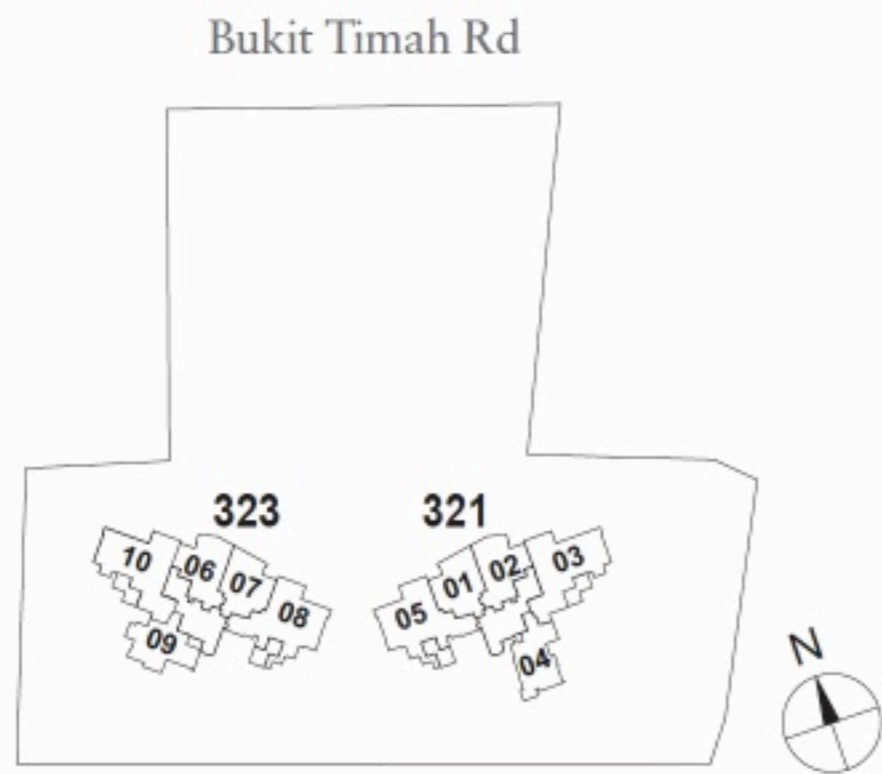

Block 321 Bukit Timah Road (Singapore 259781)

Unit Flr	1		2		3		4		5	
	Type	Area (sqft)	Type	Area (sqft)	Type	Area (sqft)	Type	Area (sqft)	Type	Area (sqft)
24	A1-PH	753	A2-PH	797	B1-PH	1227	A3-PH	786	B2-PH	1281
23	A1	753	A2	797	B1	1227	A3	786	B2	1281
22	A1	753	A2	797	B1	1227	A3	786	B2	1281
21	A1	753	A2	797	B1	1227	A3	786	B2	1281
20	A1	753	A2	797	B1	1227	A3	786	B2	1281
19	A1	753	A2	797	B1	1227	A3	786	B2	1281
18	A1	753	A2	797	B1	1227	A3	786	B2	1281
17	A1	753	A2	786	B1	1227	A3	786	B2	1281
16	A1	753	A2	786	B1	1227	A3	786	B2	1281
15	A1	753	A2	786	B1	1227	A3	786	B2	1281
14	A1	764	A2	786	B1	1227	A3	786	B2	1281
13	A1	764	A2	786	B1	1227	A3	786	B2	1281
12	A1	764	A2	786	B1	1227	A3	786	B2	1281
11	A1	764	A2	786	B1	1227	A3	786	B2	1281
10	A1	764	A2	786	B1	1227	A3	786	B2	1281
9	A1	764	A2	786	B1	1227	A3	786	B2	1281
8	A1	764	A2	786	B1	1227	A3	786	B2	1281
7	A1	764	A2	786	B1	1227	A3	786	B2	1281
6	A1	764	A2	786	B1	1227	A3	786	B2	1281
5	A1	753	A2	797	B1	1227	A3	786	B2	1281
4	A1	753	A2	797	B1	1227	A3	786	B2	1281
3	A1	753	A2	797	B1	1227	A3	786	B2	1281
2	A1-A	753	A2-A	797	B1	1227	A3	786	B2	1281