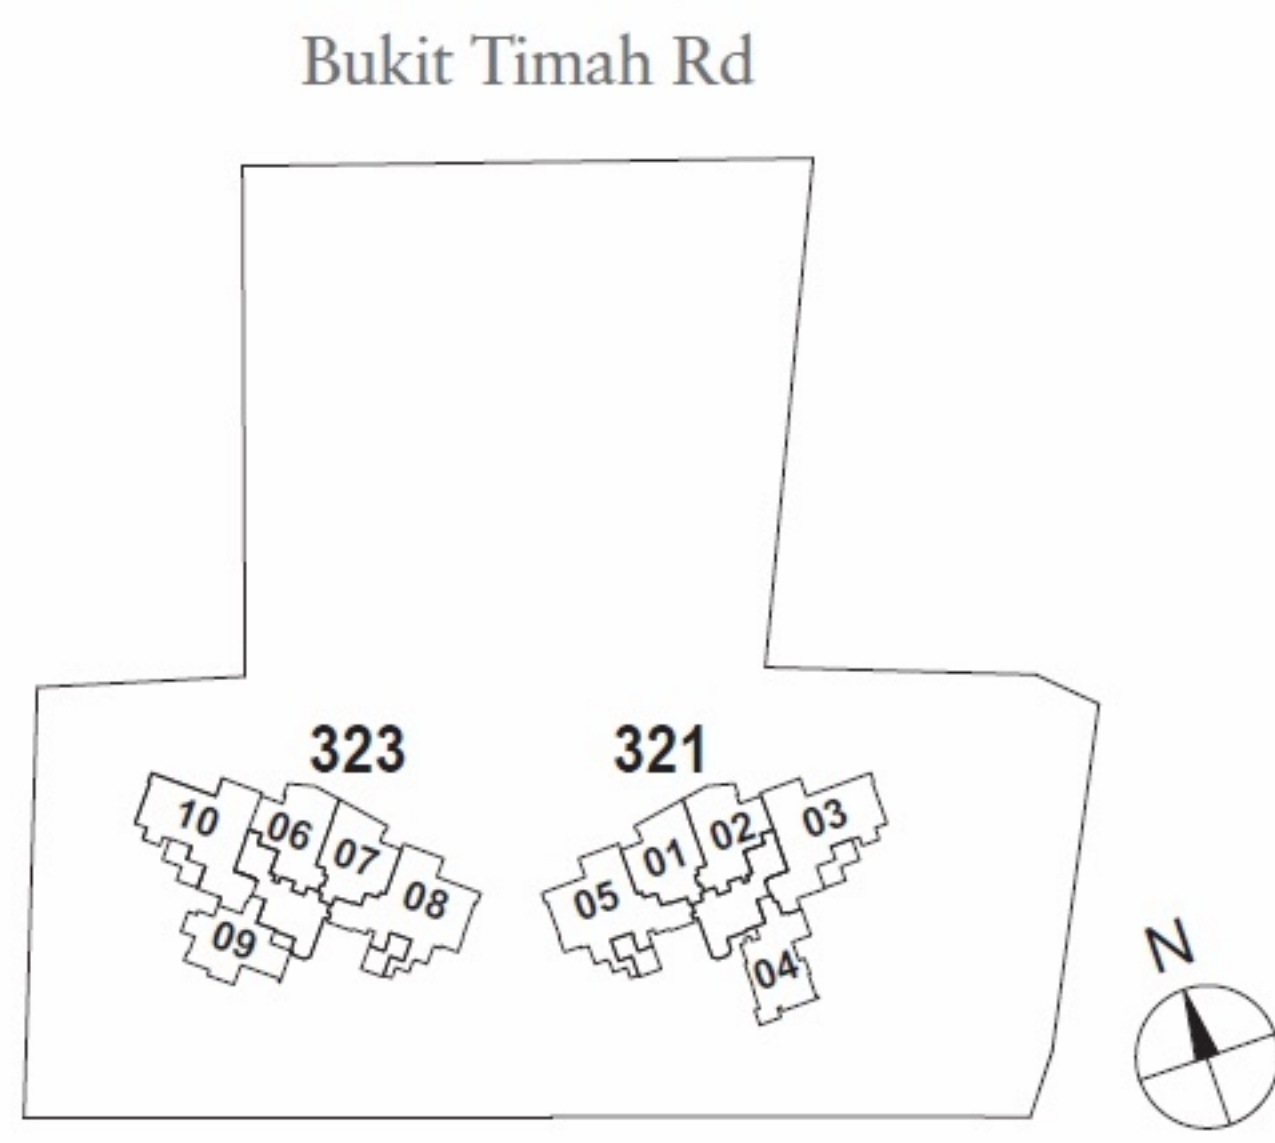

**Block 321 Bukit Timah Road (Singapore 259781)**

Unit Flr	1		2		3		4		5	
	Type	Area (sqft)	Type	Area (sqft)	Type	Area (sqft)	Type	Area (sqft)	Type	Area (sqft)
24	A1-PH	753	A2-PH	797	B1-PH	1227	A3-PH	786	B2-PH	1281
23	A1	753	A2	797	B1	1227	A3	786	B2	1281
22	A1	753	A2	797	B1	1227	A3	786	B2	1281
21	A1	753	A2	797	B1	1227	A3	786	B2	1281
20	A1	753	A2	797	B1	1227	A3	786	B2	1281
19	A1	753	A2	797	B1	1227	A3	786	B2	1281
18	A1	753	A2	797	B1	1227	A3	786	B2	1281
17	A1	753	A2	786	B1	1227	A3	786	B2	1281
16	A1	753	A2	786	B1	1227	A3	786	B2	1281
15	A1	753	A2	786	B1	1227	A3	786	B2	1281
14	A1	764	A2	786	B1	1227	A3	786	B2	1281
13	A1	764	A2	786	B1	1227	A3	786	B2	1281
12	A1	764	A2	786	B1	1227	A3	786	B2	1281
11	A1	764	A2	786	B1	1227	A3	786	B2	1281
10	A1	764	A2	786	B1	1227	A3	786	B2	1281
9	A1	764	A2	786	B1	1227	A3	786	B2	1281
8	A1	764	A2	786	B1	1227	A3	786	B2	1281
7	A1	764	A2	786	B1	1227	A3	786	B2	1281
6	A1	764	A2	786	B1	1227	A3	786	B2	1281
5	A1	753	A2	797	B1	1227	A3	786	B2	1281
4	A1	753	A2	797	B1	1227	A3	786	B2	1281
3	A1	753	A2	797	B1	1227	A3	786	B2	1281
2	A1-A	753	A2-A	797	B1	1227	A3	786	B2	1281

**Legend**

	2 Bedroom
	3 Bedroom

**Keyplan**

This keyplan is not to scale