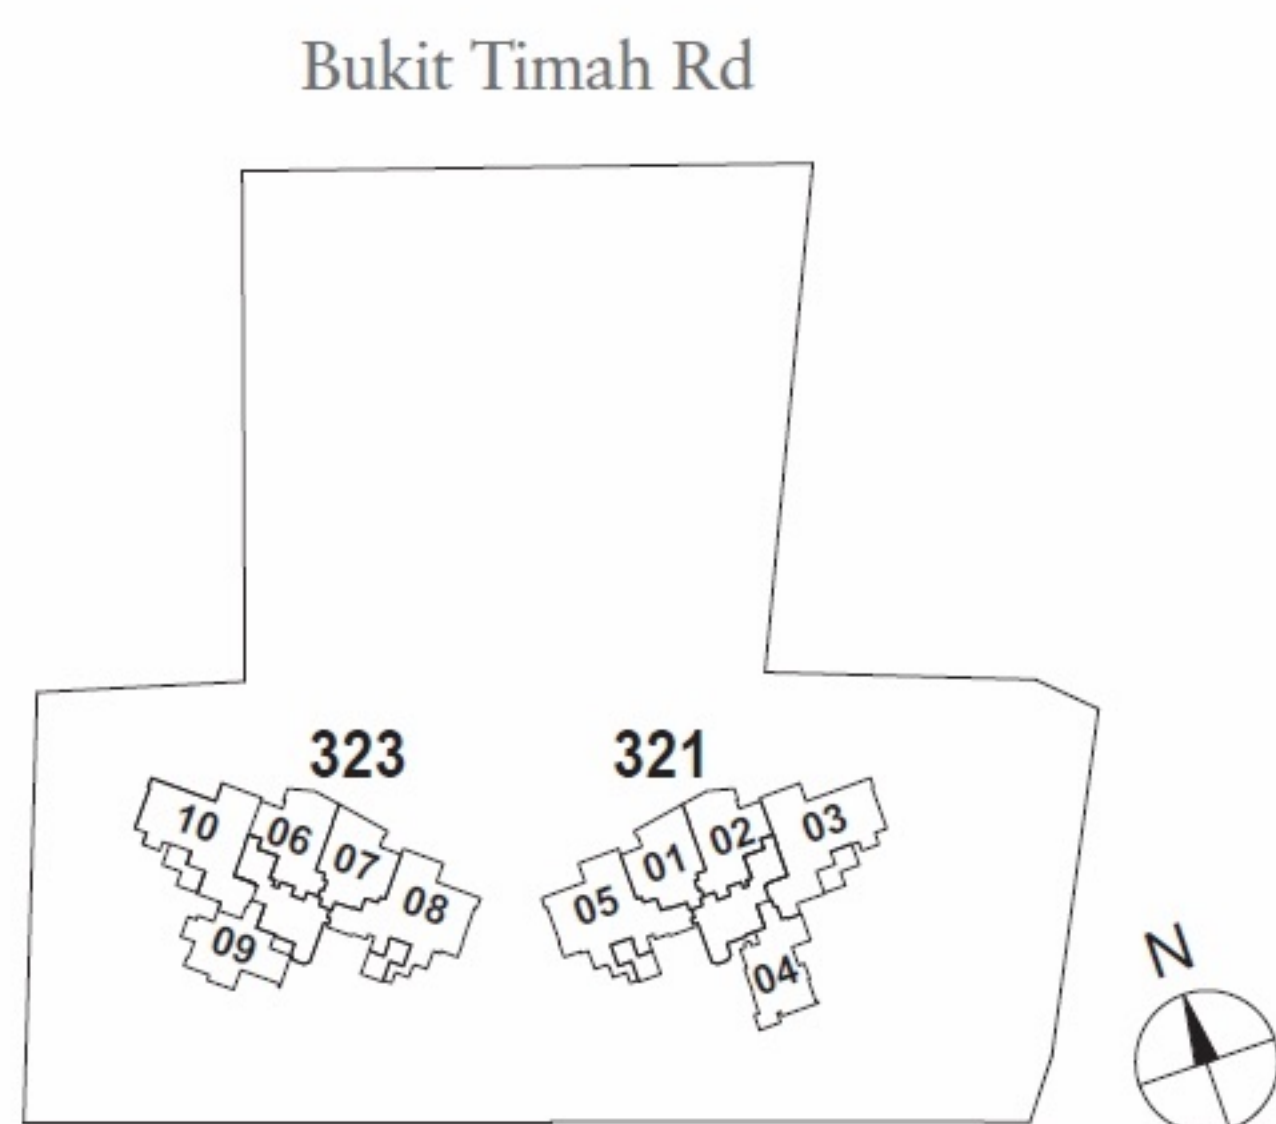

Block 321 Bukit Timah Road (Singapore 259781)

Unit Flr	1		2		3		4		5	
	Type	Area (sqft)	Type	Area (sqft)	Type	Area (sqft)	Type	Area (sqft)	Type	Area (sqft)
24	A1-PH	753	A2-PH	797	B1-PH	1227	A3-PH	786	B2-PH	1281
23	A1	753	A2	797	B1	1227	A3	786	B2	1281
22	A1	753	A2	797	B1	1227	A3	786	B2	1281
21	A1	753	A2	797	B1	1227	A3	786	B2	1281
20	A1	753	A2	797	B1	1227	A3	786	B2	1281
19	A1	753	A2	797	B1	1227	A3	786	B2	1281
18	A1	753	A2	797	B1	1227	A3	786	B2	1281
17	A1	753	A2	786	B1	1227	A3	786	B2	1281
16	A1	753	A2	786	B1	1227	A3	786	B2	1281
15	A1	753	A2	786	B1	1227	A3	786	B2	1281
14	A1	764	A2	786	B1	1227	A3	786	B2	1281
13	A1	764	A2	786	B1	1227	A3	786	B2	1281
12	A1	764	A2	786	B1	1227	A3	786	B2	1281
11	A1	764	A2	786	B1	1227	A3	786	B2	1281
10	A1	764	A2	786	B1	1227	A3	786	B2	1281
9	A1	764	A2	786	B1	1227	A3	786	B2	1281
8	A1	764	A2	786	B1	1227	A3	786	B2	1281
7	A1	764	A2	786	B1	1227	A3	786	B2	1281
6	A1	764	A2	786	B1	1227	A3	786	B2	1281
5	A1	753	A2	797	B1	1227	A3	786	B2	1281
4	A1	753	A2	797	B1	1227	A3	786	B2	1281
3	A1	753	A2	797	B1	1227	A3	786	B2	1281
2	A1-A	753	A2-A	797	B1	1227	A3	786	B2	1281

Legend

	2 Bedroom
	3 Bedroom

Keyplan

This keyplan is not to scale